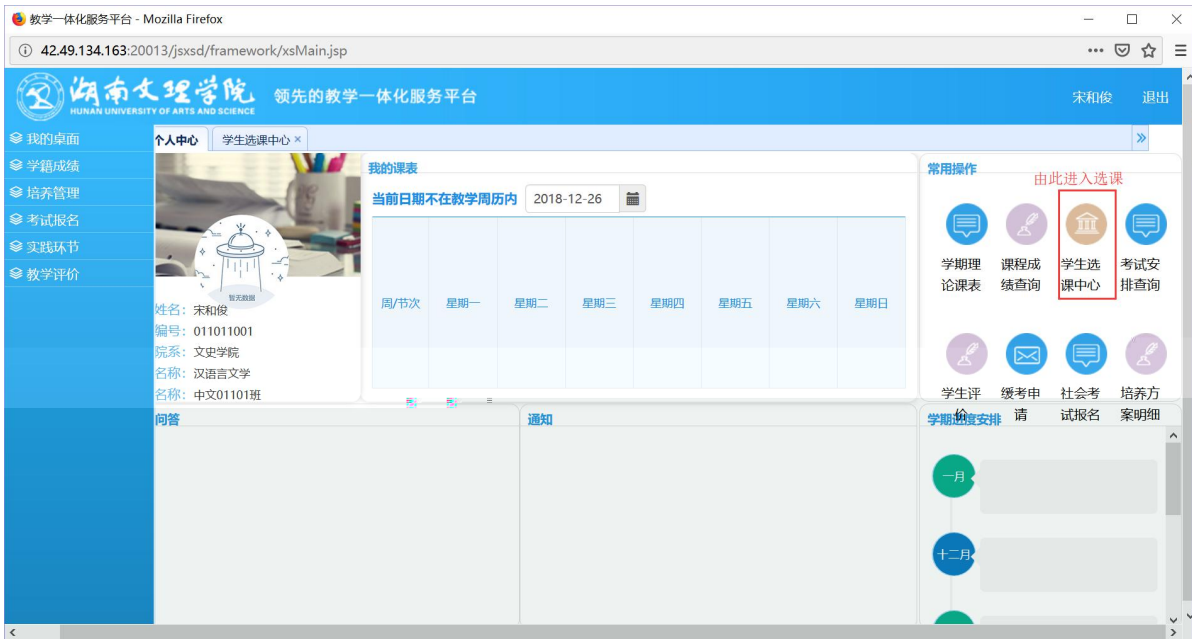

选课学分情况

公选课选课

本学期选课学分/门数要求及已选情况							
	最高总学分	专业内跨年级选课(控制)		跨专业选课(控制)		校公共选修课选课(控制)	
		学分	门数	学分	门数	学分	门数
设置(控制)要求	不控制	不控制	不控制	不控制	不控制	2	1
已选统计	20.0	0.0	0	0.0	0	0.0	0